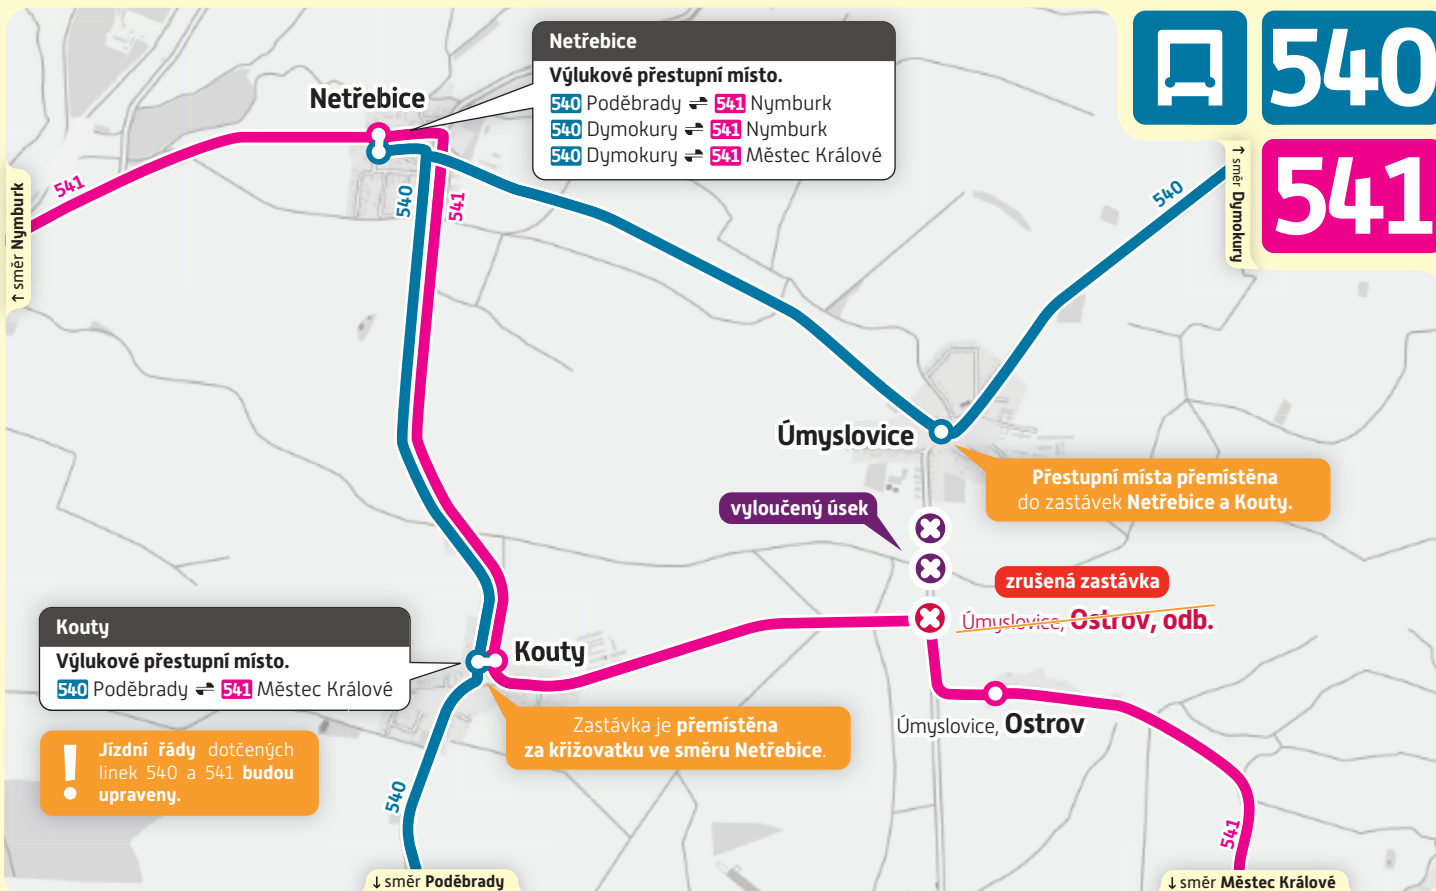

dočasná změna

od 1. června 2026 (pondělí)
do 31. srpna 2026 (pondělí)

Uzavírka u Úmyslovic

Pro jednoduchost mapy jsou zakresleny pouze linky dotčené touto změnou.
Sledujte, prosím, jízdní řády linek dotčených výlukou.