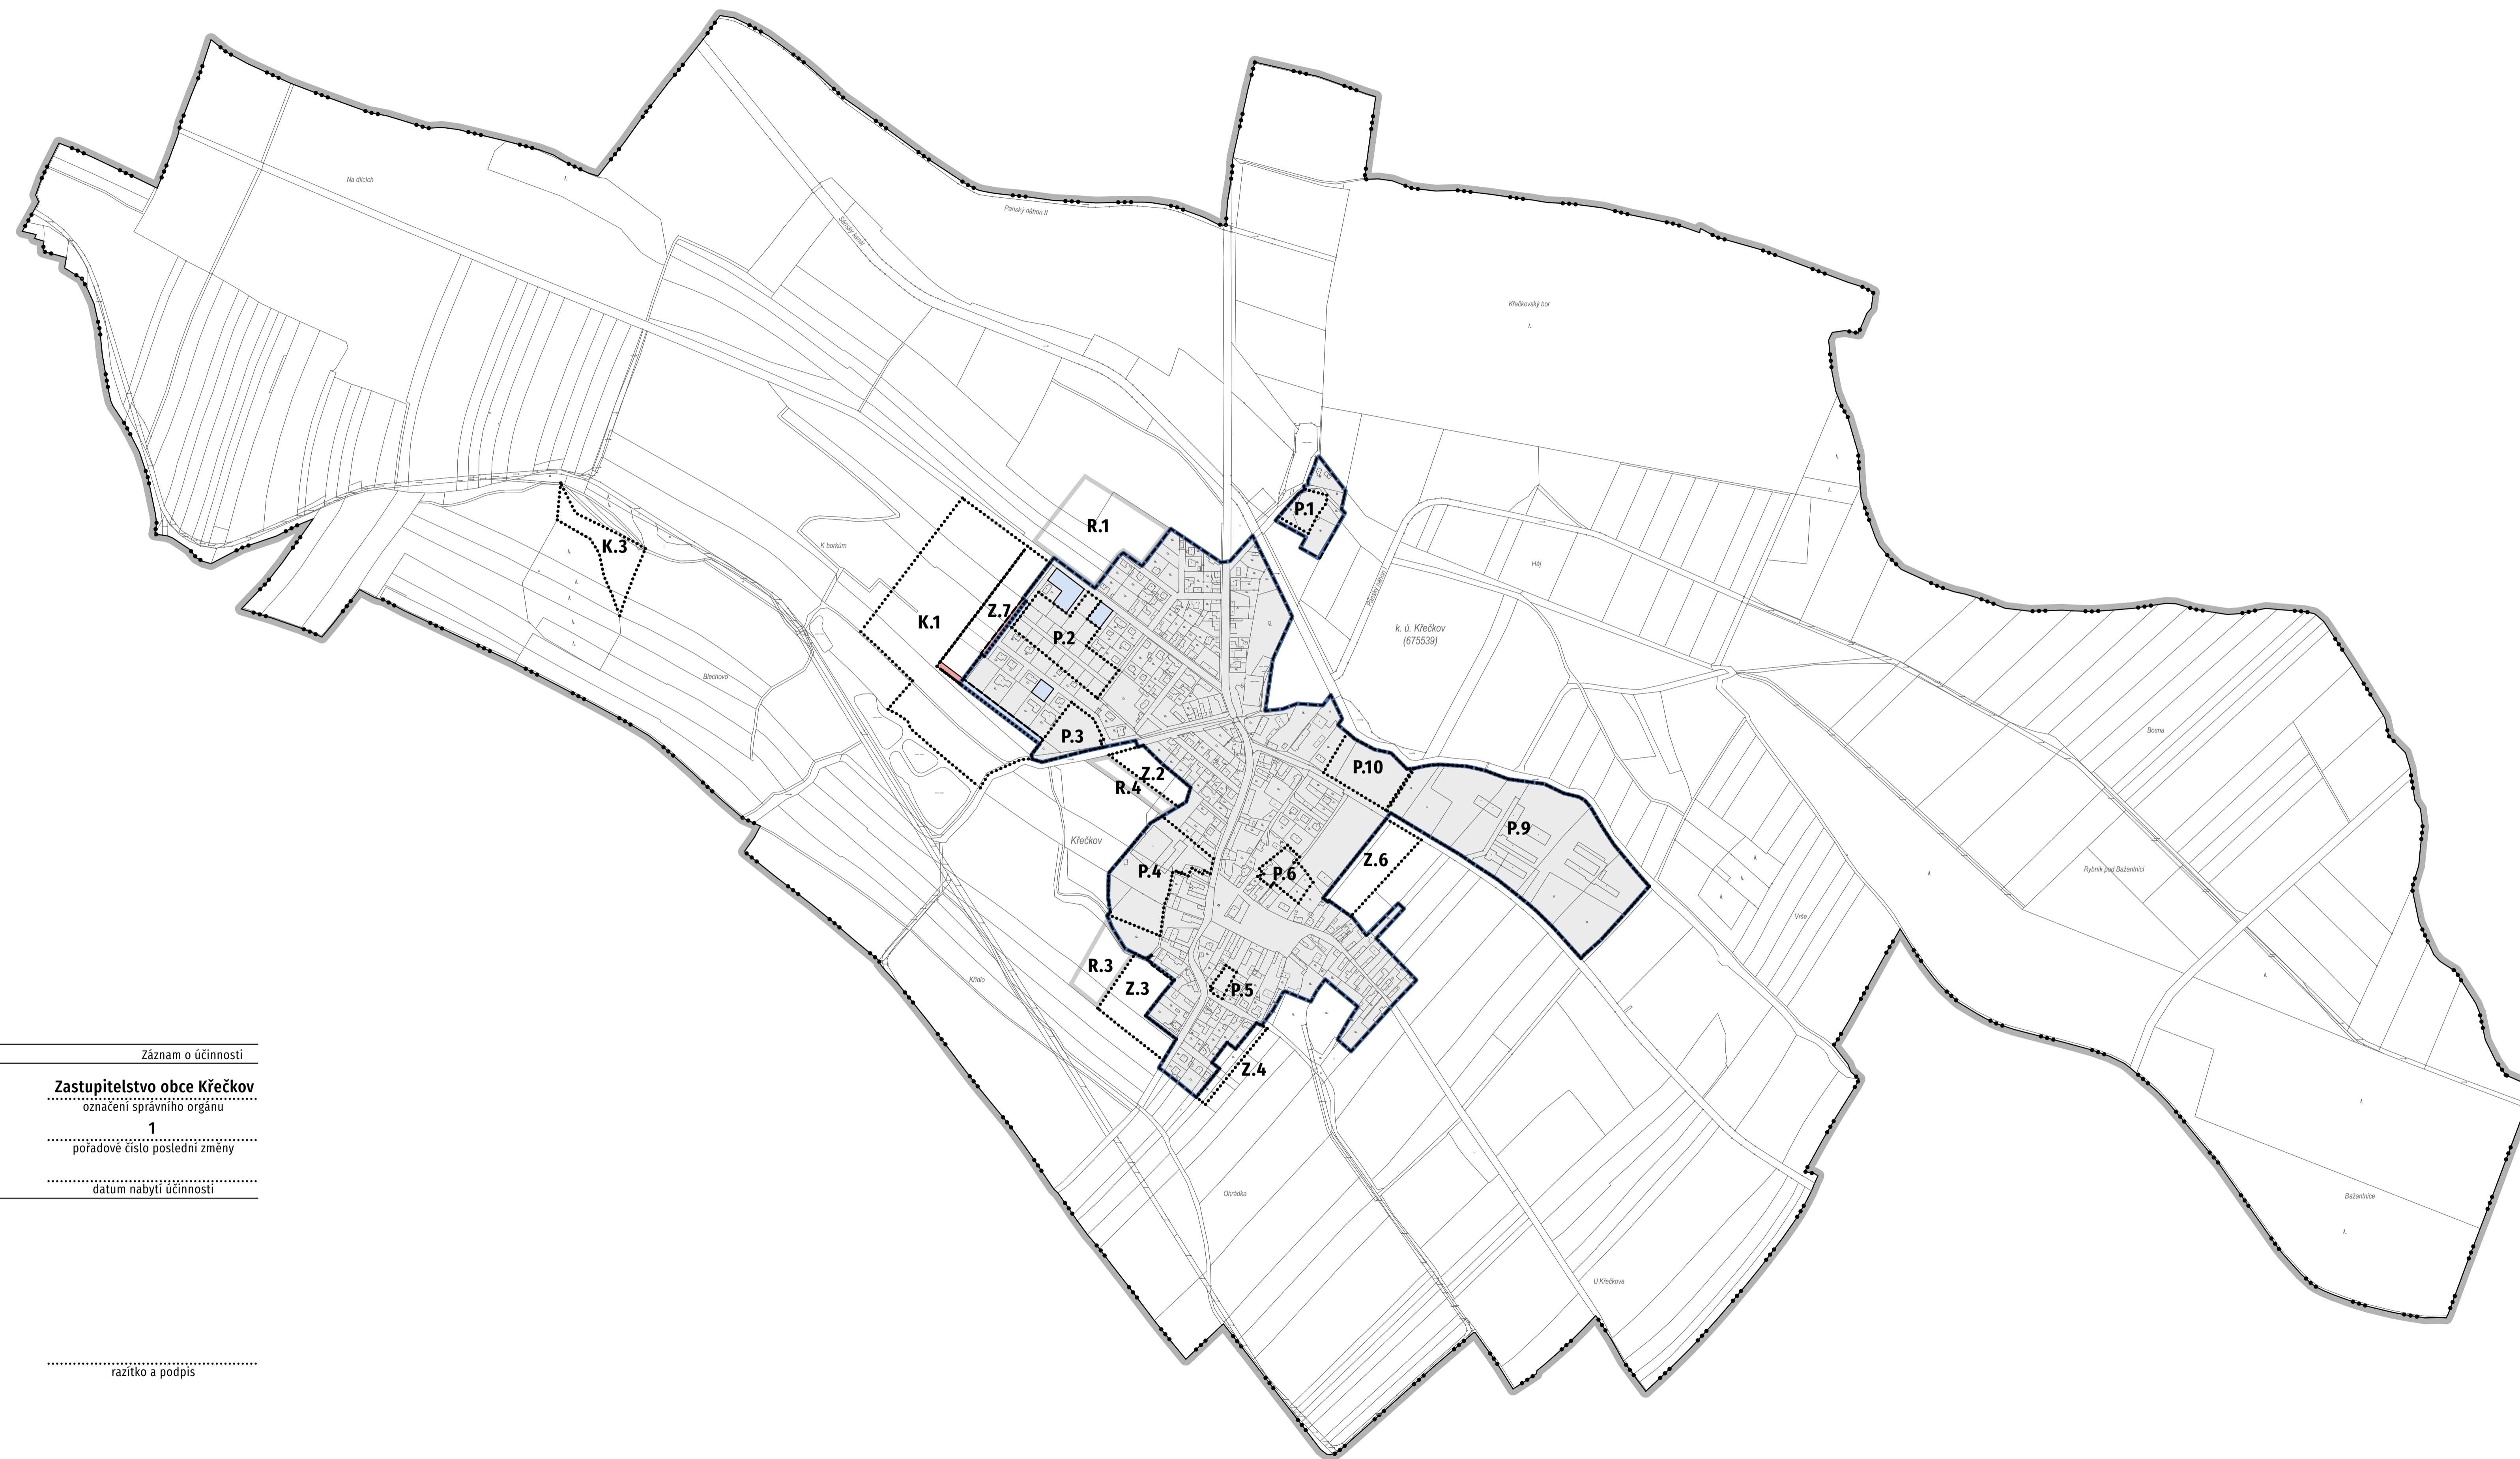

1/VÝKRES ZÁKLADNÍHO ČLENĚNÍ ÚZEMÍ - ZMĚNA Č. 1 ÚP KŘEČKOV

M 1 : 5 000
duben 2024

- ÚZEMNĚ SPRÁVNÍ ČLENĚNÍ**
území obce
katastrální území
- ZASTAVĚNÉ ÚZEMÍ - ÚP**
ZASTAVĚNÉ ÚZEMÍ - ZMĚNA Č. 1
- ZÁKLADNÍ ČLENĚNÍ ÚZEMÍ - ZMĚNA Č. 1**
realizované plochy v zastavěném území
zastavitelná plocha (Z)

Záznam o účinnosti	
správní orgán vydávající územní plán	Zastupitelstvo obce Křečkov označení správního orgánu
	1 pořadové číslo poslední změny
 datum nabytí účinnosti
oprávněná úřední osoba pořizovatele razítko a podpis
projektant Ing. arch. Ladislav Bareš (autorizovaný architekt ČKA 03 123) 5. května 61/1143 140 00 Praha 4 razítko a podpis

- ZÁKLADNÍ ČLENĚNÍ ÚZEMÍ - ÚPLNÉ ZNĚNÍ**
plocha přestavby (P)
zastavitelná plocha (Z)
plocha změny v krajině (K)
územní rezerva (R)